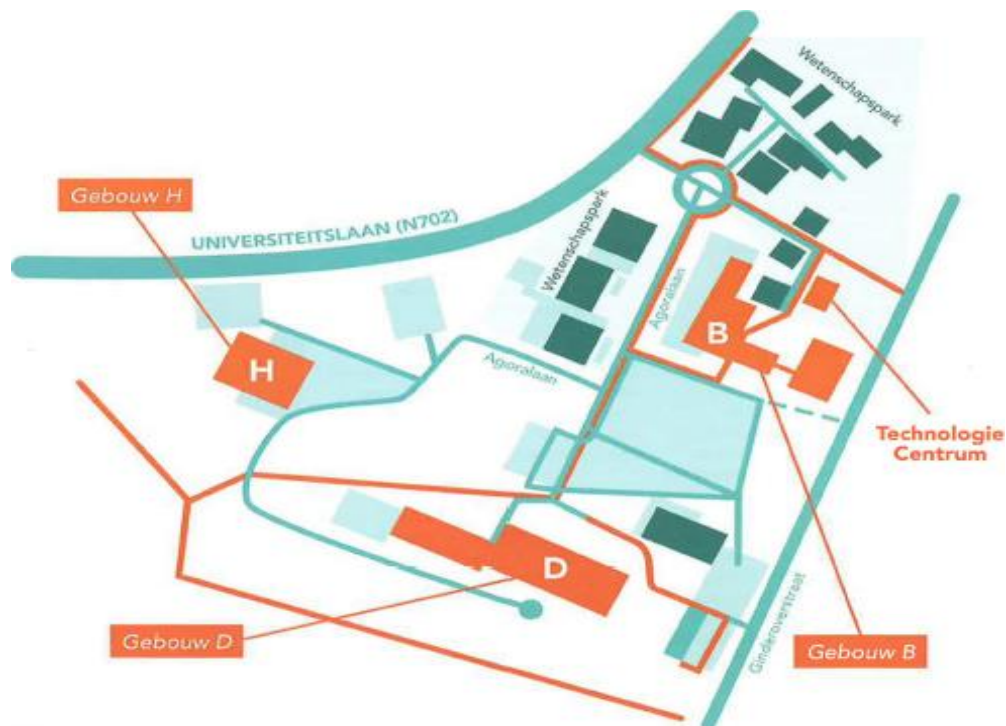

Campus Diepenbeek

Gebouw H is het gebouw van PXL & UHasselt

Gebouw B is het gebouw van UCLL & KU Leuven

Gebouw H

Afspraak aan het
verzamelpunt aan de
hoofdingang van gebouw H.

Agoralaan 1, 3590 Diepenbeek

**Verzamelpunt
openlesdag**

Industriële
ingenieurswetenschappen

Verzamelpunt openlesdag 2023 >> UHASSELT KU LEUVEN

Gebouw B

CAMPUS DIEPENBEEK GEBOUW B, AGORALAAN

Afspraak
aan het
verzamelpunt
aan het
onthaal

Verzamelpunt
openlesdag

Industriële
ingenieurswetenschappen