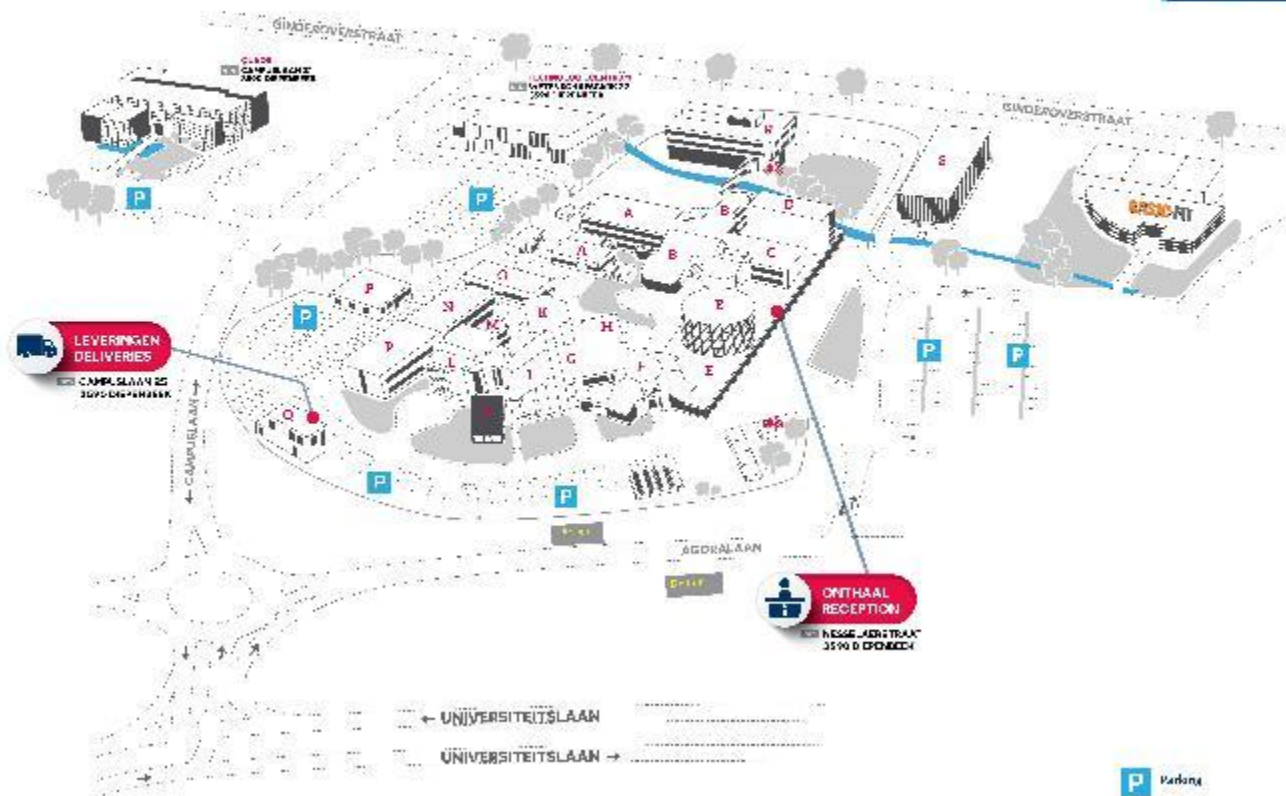

Campus Diepenbeek

Gebouw H is het gebouw van PXL & UHasselt

Gebouw B is het gebouw van UCLL & KU Leuven

Gebouw H

Afspraak aan het
verzamelpunt aan de
hoofdingang van gebouw H.

Agoralaan 1, 3590 Diepenbeek

**Verzamelpunt
openlesdag**

Industriële
ingenieurswetenschappen

Verzamelpunt openlesdag 2023 >> UHASSELT KU LEUVEN

Gebouw B

CAMPUS DIEPENBEEK GEBOUW B, AGORALAAN

Afspraak
aan het
verzamelpunt
aan het
onthaal

Verzamelpunt
openlesdag

Industriële
ingenieurswetenschappen

Nesselaerstraat, 3590 Diepenbeek